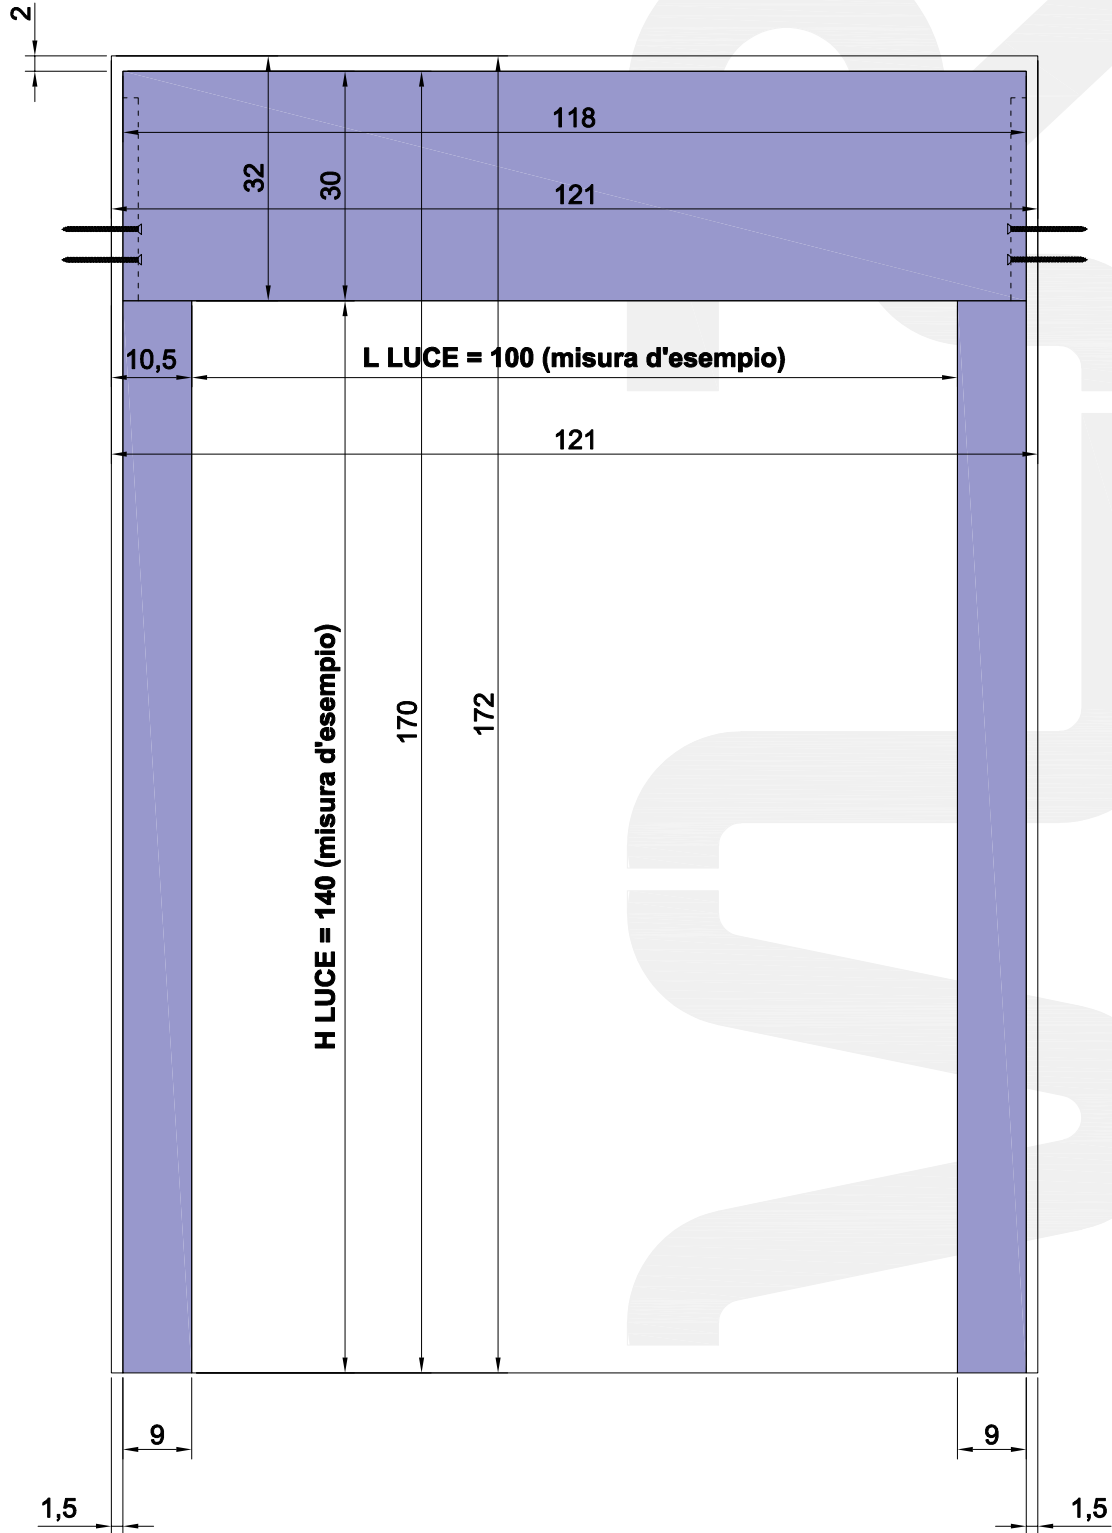

VLR Avvolgibili s.n.c.
Via Preazzi di Sotto, 39
36013 Piovene Rocchette
Vicenza

Tel. / Fax +39 0445 550322
commerciale@vlravvolgibili.it
www.vlravvolgibili.it

TIMBRO E FIRMA PER ACCETTAZIONE

PROPRIETA' DELLA VLR AVVOLGIBILI S.N.C.
SENZA AUTORIZZAZIONE SCRITTA IL PRESENTE DISEGNO NON POTRA' ESSERE COMUNQUE UTILIZZATO PER LA COSTRUZIONE
DELL' OGGETTO RAPPRESENTATO NE VENIRE COMUNICATO A TERZI O RIPRODOTTO. LA SOCIETA' PROPRIETARIA TUTELA I
PROPRI DIRITTI A RIGORE DI LEGGE.

Spallette spessore cm 9
Cassonetto H cm 30 - fisaggio cassonetto diretto
Movimentazione motorizzata

VLR

A

B

0 10 20 30 40 50 60 70 80 90 100